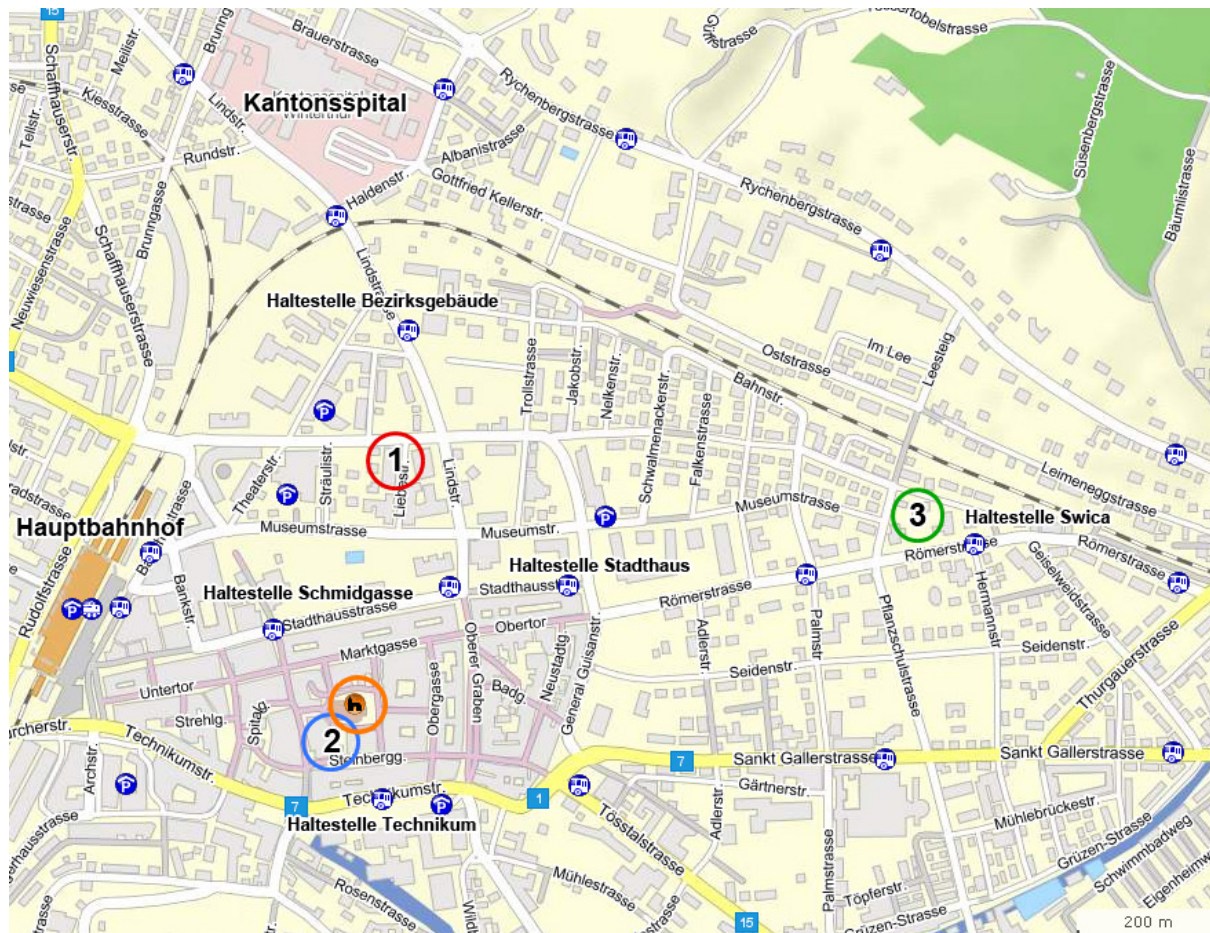

Lageplan Gebäude

-  **Kirche:** Stadtkirche, Kirchplatz, 8400 Winterthur
-  **Kirchgemeindehaus:** Liebestrasse 3, 8400 Winterthur
-  **Altes Pfarrhaus:** Pfarrgasse 1, 8400 Winterthur
-  **Haus zur Pflanzschule:** St.-Georgen-Strasse 5, 8400 Winterthur

Das Sekretariat im Kirchgemeindehaus an der Liebestrasse 3 erreichen Sie bequem mit folgenden Buslinien:

- Linie 1 Richtung Oberwinterthur, Haltestelle Stadthaus
- Linie 3 Richtung Rosenberg, Haltestelle Stadthaus
- Linie 10 Richtung Oberwinterthur, Haltestelle Stadthaus

Via Lindstrasse erreichen Sie in zwei Fussminuten in nördlicher Richtung die Museumsstrasse (Naturwissenschaftliche Sammlung) und gleich links davon die Liebestrasse 3.